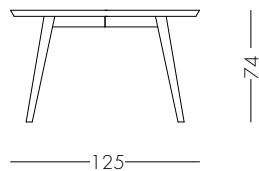

Material Variante: Tischplatte HPL Beschichtung, Tischkante und Untergestell Massivholz

Preise und Lieferfristen: auf Anfrage

Nussbaum

Kirschbaum

Ahorn

HPL Beschichtung
nachtsblau

HPL Beschichtung
weiss
